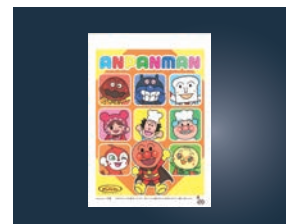

⑰わた菓子用ナイロン袋 (100枚入) それいけ! アンパンマン

ページコード	商品コード	価格
4-0856-1701	7880210	¥13,300
外寸:285×H500		

57
イベント
調理機器

58
ピザ・
パスタ

59
うどん・
ラーメン・
そば

60
ギョーザ・
フライヤー

61
すし・蒸し器・
セイコ類

62
製菓・
ベーカリー用品

63
ディスプレイ用品

64
加熱調理器